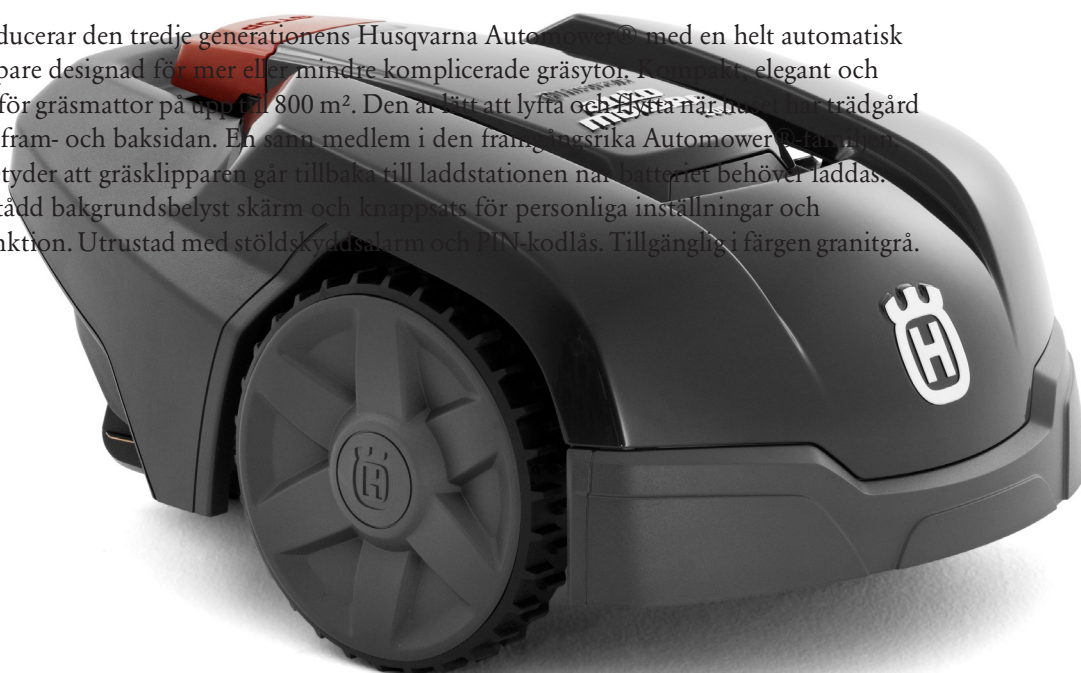

Husqvarna®

Nyhet!

Vi introducerar den tredje generationens Husqvarna Automower® med en helt automatisk gräsklippare designad för mer eller mindre komplicerade gräsytor. Klipper elegant och lämplig för gräsmattor på upp till 800 m<sup>2</sup>. Den är lätt att lyfta och flytta när du behöver trädgård både på fram- och baksidan. En sann medlem i den framgångsrika Automower®-familjen, vilket betyder att gräsklipparen går tillbaka till laddstationen när batteriet behöver laddas. Lättförstådd bakgrundsbelyst skärm och knappsats för personliga inställningar och timerfunktion. Utrustad med stölskyddsalarm och PIN-kodlås. Tillgänglig i färgen granitgrå.

#### TILLFÖRLITLIG

En robotgräsklippare måste vara 100 % tillförlitlig. Husqvarna har lagt 20 år på att utveckla och finslipa sitt klipparkoncept för att uppnå högsta möjliga nivå av tillförlitlighet, kvalitet och klippresultat, med så låg ansträngningsnivå som möjligt.

#### UTMÄRKT KLIPPRESULTAT

Tack vare att Husqvarna Automower® har ett fritt rörelsemönster blir gräsmattan perfekt klippt och får ett vackert mattliknande utseende. De rakbladsvassa knivarna skär av gräset försiktigt från alla håll, vilket hjälper det att växa sig starkt. Tillväxt av mossor förhindras också effektivt.

#### UNIKT KLIPPSYSTEM

Husqvarna Automower® klipper lite men ofta, vilket ger en vacker och frisk gräsmatta. Den är utrustad med vassa, rakbladslänkande knivar av hållbart kolstål. Knivarna är monterade på en robust knivdisk. Detta innebär både effektiv drift och extremt låg energiförbrukning.